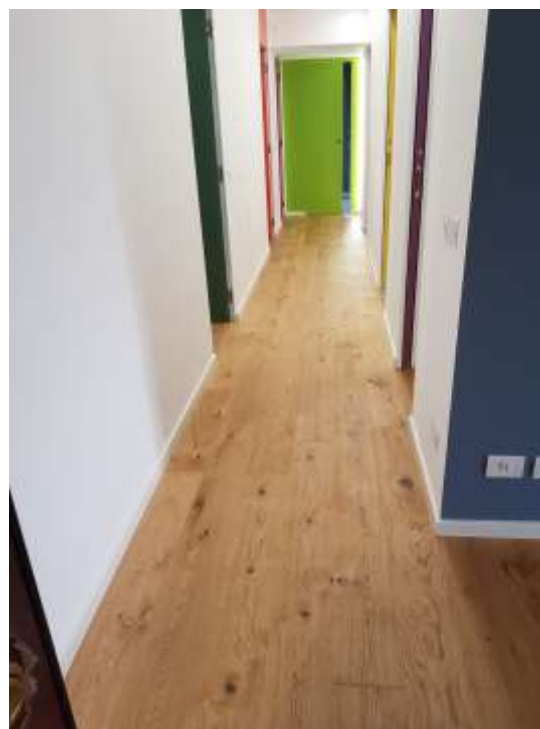

Particolare rifiniture e parquet ristrutturazione cliente Cral – Montesacro Roma

Bagno con pavimento in parquet e doccia cliente Roma zona Colli della Farnesina

Particolari di ristrutturazione bagno cliente Roma zona Parioli