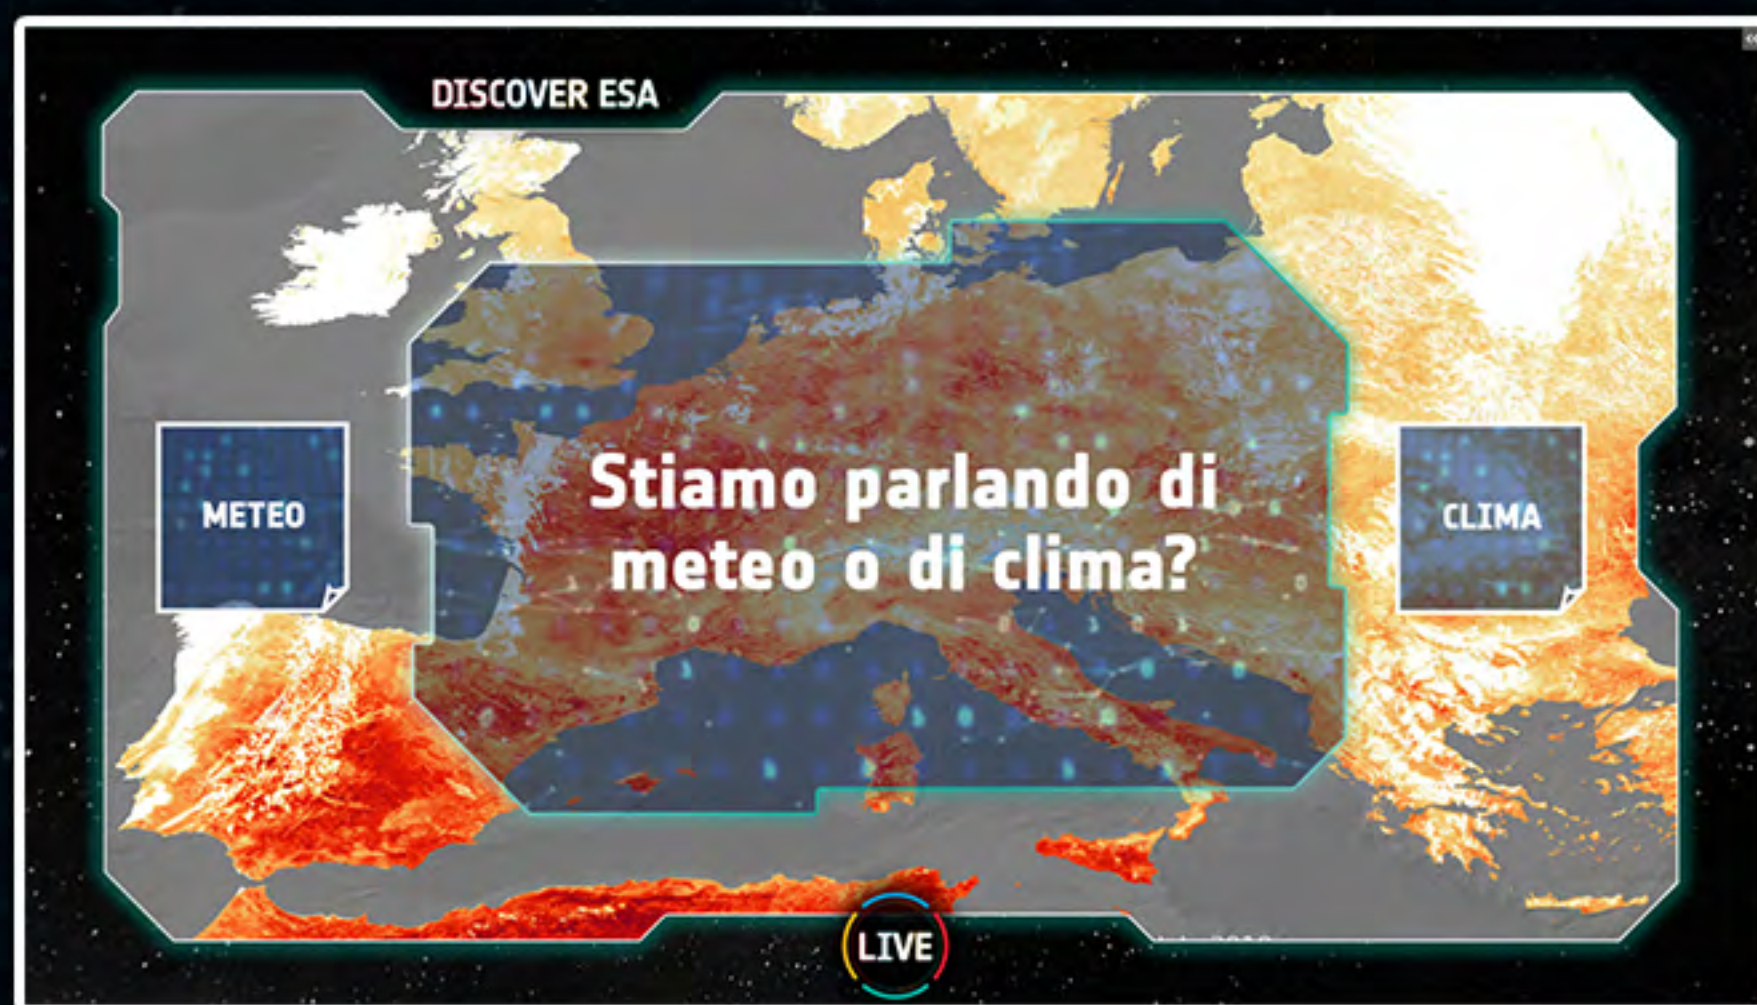

ATTIVITA' ESA

La piattaforma permette di conoscere tutte le attività dell'Agenzia Spaziale Europea. Dalle missioni di esplorazione del Sistema Solare al programma per l'esplorazione umana dello Spazio; dai sistemi per la Navigazione o le Telecomunicazioni ai programmi di Osservazione della Terra; dai Lanciatori ai Telescopi Spaziali. E tanto altro ancora.