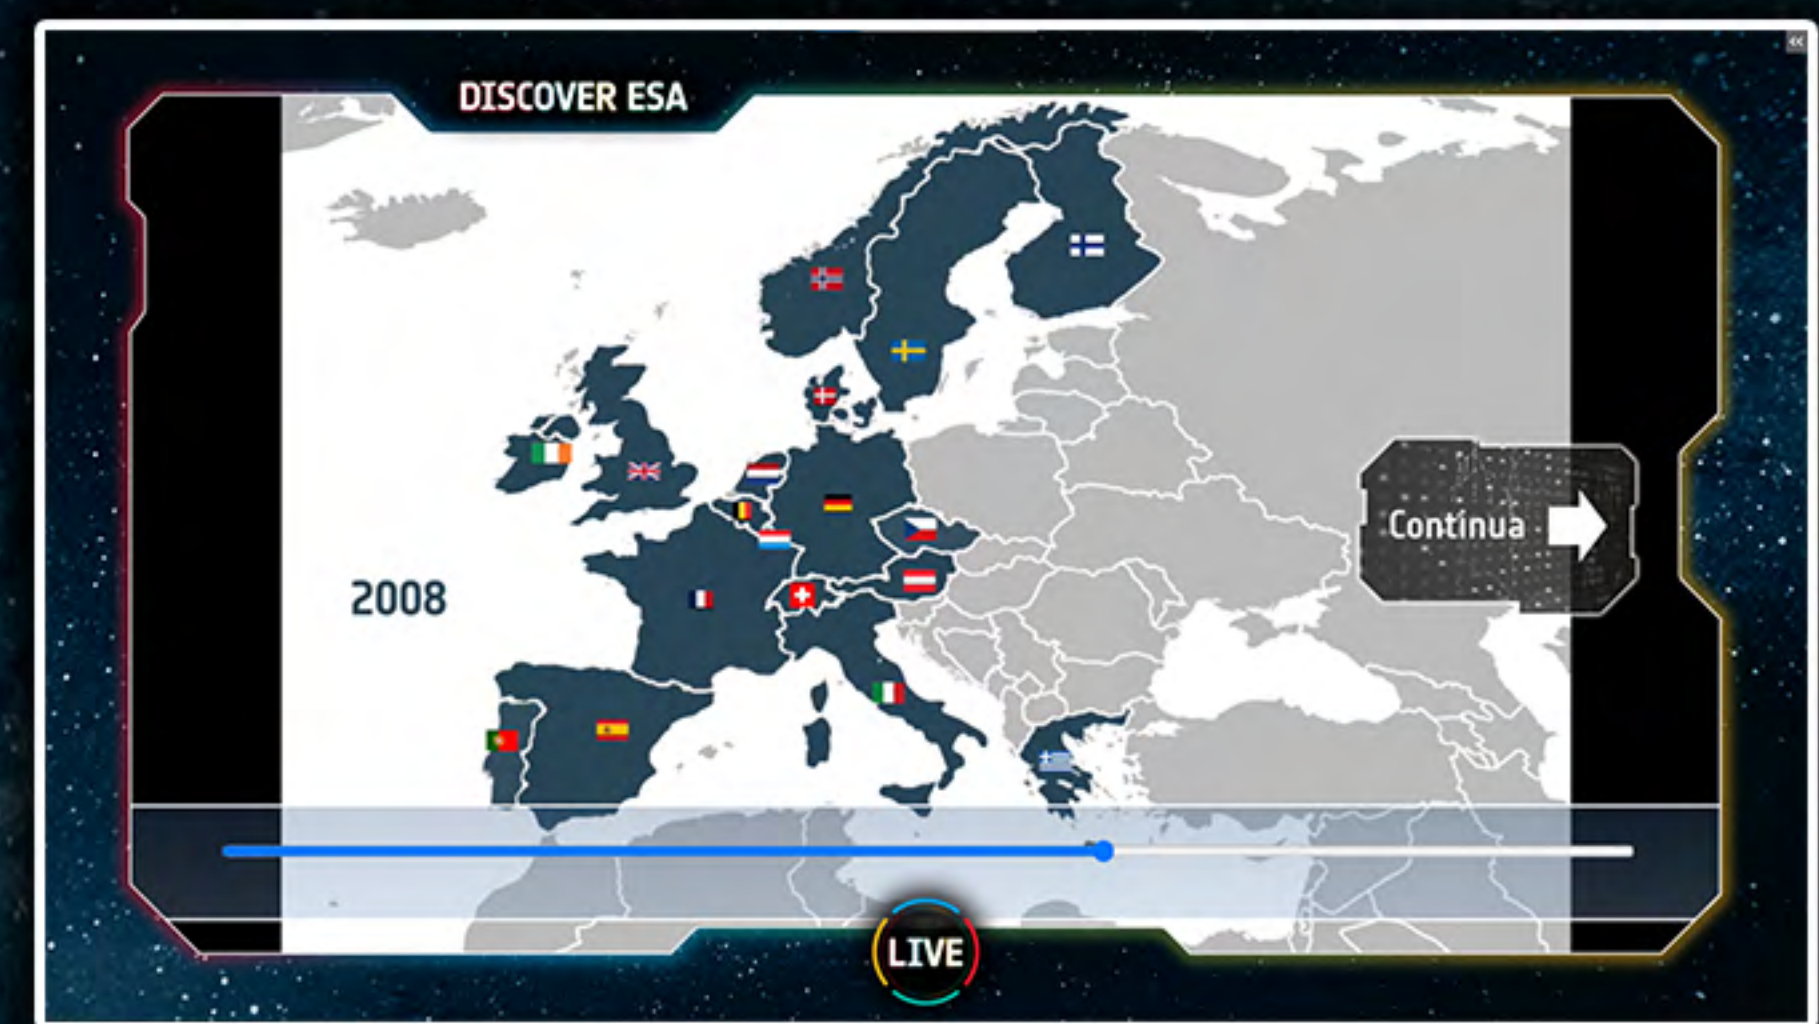

PIATTAFORMA STREAMING

Discover ESA Live è una piattaforma di streaming con sessioni **LIVE** interattive e moduli di e-learning gamificati pensata e studiata per gli studenti delle scuole e i loro docenti.

Un vero e proprio canale di comunicazione multimediale in lingua italiana e inglese voluta dall'Agenza Spaziale Europea per far conoscere ai ragazzi le meraviglie dello Spazio.